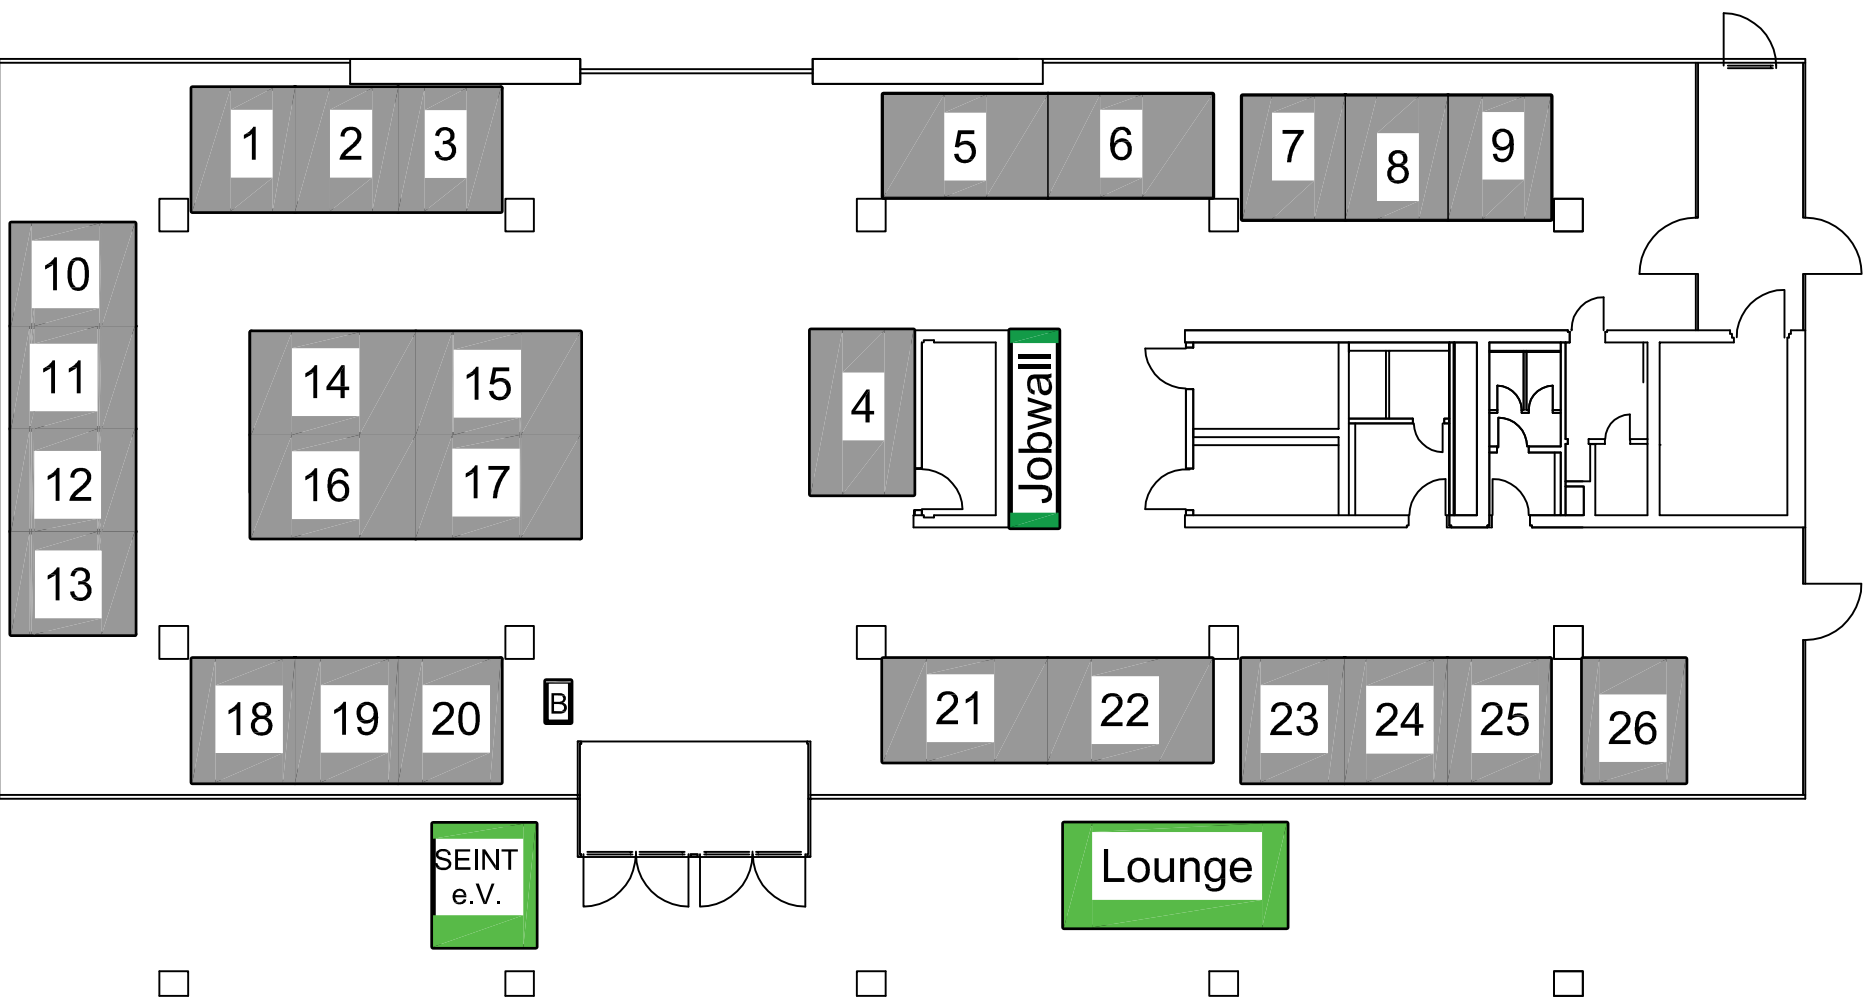

Ausstellerplan Gebäude B

1	-	tecis AG
2	-	BLANCO GmbH & Co. KG
3	-	Aldi GmbH & Co. KG
4	-	E.G.O. Elektro-Gerätebau GmbH & Co. Holding KG
5	-	Ed. Züblin AG
6	-	Balluff GmbH
7	-	Würth Elektronik eisos GmbH & Co. KG
8	-	ASAP Holding GmbH
9	-	Witte, Weller & Partner Patentanwälte mbB
10	-	Texas Instruments Deutschland GmbH
11	-	Campana & Schott Business Services GmbH
12	-	LTS Licht und Leuchten GmbH
13	-	KTC – Karlsruhe Technology Consulting GmbH
14	-	IBS Ingenieurbüro Dr. Klaus Schnürer GmbH
15	-	abilis GmbH IT-Services & Consulting
16	-	Dieffenbacher GmbH Maschinen- und Anlagenbau
17	-	Stadler+Schaaf Mess- u. Regelungstechnik GmbH
18	-	Witzenmann GmbH
19	-	Rutronik Elektronische Bauelemente GmbH
20	-	Capgemini Deutschland GmbH
21	-	IMS Gear SE & Co KGaA
22	-	it-economics GmbH
23	-	Univativ GmbH & Co. KG
24	-	Objektkultur Software GmbH
25	-	Weisenburger Bau GmbH
26	-	PROCAD GmbH & Co. KG
B	-	Bewerbungsmappencheck